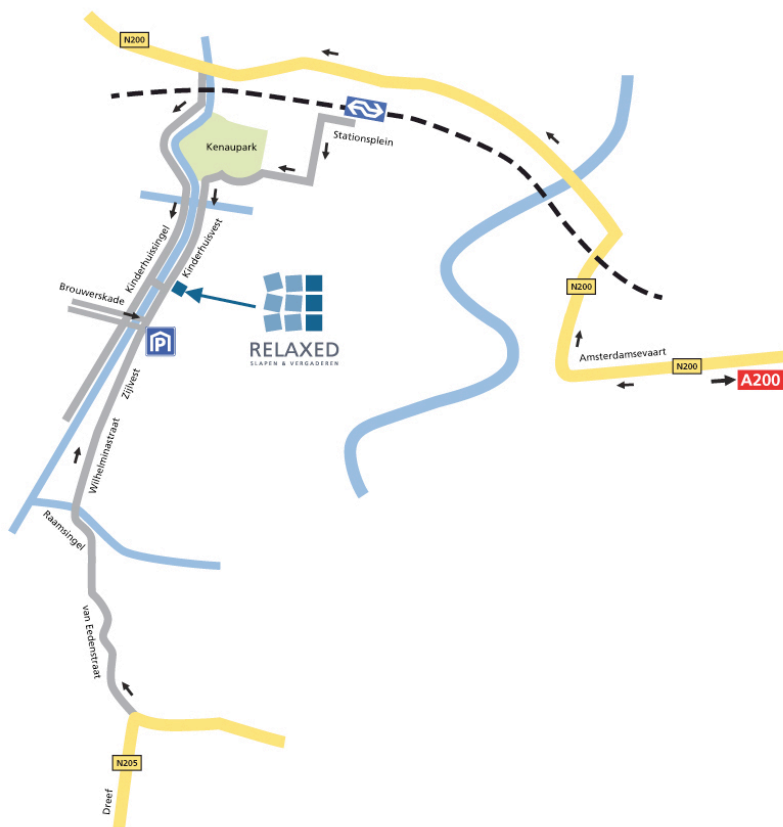

Routebeschrijving

Auto

Via de A9 afslag Haarlem nemen en de N200 volgen conform het kaartje hieronder.

Via de A9 afslag Haarlem Zuid en de N205 volgen conform het kaartje hieronder.

Parkeren

Parkeren kan in Parkeergarage Raaks (adres: Zijlvest 45).

Wanneer u een parkeerplaats heeft gereserveerd (op basis van beschikbaarheid) dan bevindt de ingang van de garage zich op Kinderhuisvest 45, wij zitten op nummer 43). De eerste twee plaatsen zijn gemarkeerd met een bordje 'Relaxed Slapen & Vergaderen', hier kunt u parkeren.

Openbaar vervoer

Vanaf station NS (zowel trein als bus) station aan de voorzijde (waar de bussen staan) verlaten en rechts aanhouden. Kruisweg volgen tot de kruising en hier rechtsaf naar de Parklaan. Langs het Kenaupark en dan linksaf de Kinderhuisvest op.

Wanneer u vanuit Luchthaven Schiphol de bus neemt i.p.v. de trein dan neemt u bus 69 (richting Station Sloterdijk). Bij halte Schiphol Noord stapt u over op bus 356 (richting Haarlem Station). Stap uit bij halte Raaksbrug (parkeergarage). De weg gaat hier over in de Kinderhuisvest.